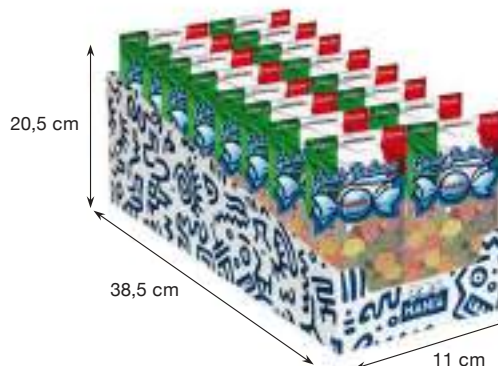

Gemme di Pino

**GUSTO ITALIANO
GEMME DI PINO**
Codice: TRA207
Codice EAN: 8016531152196
Peso: 300g
Unità di vendita: **Display**
Pezzi per unità di vendita: 16

Misto Digestivo

**GUSTO ITALIANO
MISTO DIGESTIVO**
Codice: TRA208
Codice EAN: 8016531152226
Peso: 200g
Unità di vendita: **Display**
Pezzi per unità di vendita: 16

immagine confezione
(scala 1:4)

immagine display
(scala 1:8)

Gusto Italiano

MANIA

Caramelle Tradizionali Italiane

Mentine

**GUSTO ITALIANO
MENTINE**

Codice: **TRA209**