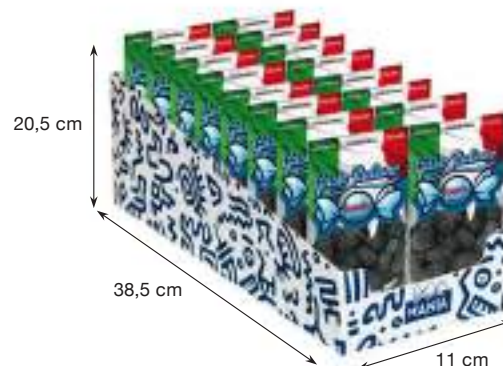

Sukai Gommosa Zuccherata

**GUSTO ITALIANO
SUKAI GOMMOSA ZUCCHERATA**
Codice: TRA202
Codice EAN: 8016531152042
Peso: 300g
Unità di vendita: **Display**
Pezzi per unità di vendita: 16

Brutti ma Buoni

**GUSTO ITALIANO
BRUTTI MA BUONI**
Codice: TRA203
Codice EAN: 8016531152073
Peso: 300g
Unità di vendita: **Display**
Pezzi per unità di vendita: 16

Mille Gusti Regina

**GUSTO ITALIANO
MILLE GUSTI REGINA**
Codice: TRA204
Codice EAN: 8016531152103
Peso: 200g
Unità di vendita: **Display**
Pezzi per unità di vendita: 16

immagine confezione
(scala 1:4)

immagine display
(scala 1:8)