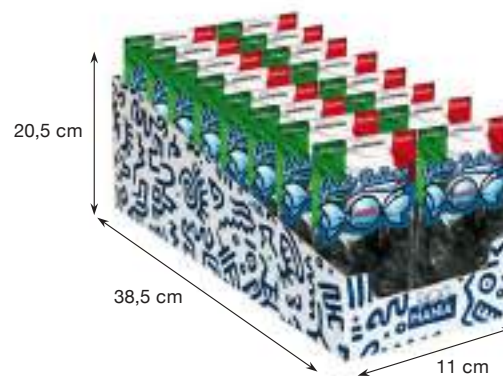

Gusto Italiano

MANIA

Caramelle Tradizionali Italiane

Pesciolini Gusto Liquirizia

**GUSTO ITALIANO
PESCIOLINI GUSTO LIQUIRIZIA**
Codice: **TRA200**
Codice EAN: **8016531151892**
Peso: **300g**
Unità di vendita: **Display**
Pezzi per unità di vendita: **16**

immagine confezione
(scala 1:4)

immagine display
(scala 1:8)

Gusto Italiano

MANIA

Caramelle Tradizionali Italiane

More Gusto Liquirizia

**GUSTO ITALIANO
MORE GUSTO LIQUIRIZIA**
Codice: TRA201
Codice EAN: 8016531151908
Peso: 300g
Unità di vendita: **Display**
Pezzi per unità di vendita: 16

Sukai Gommosa Zuccherata

**GUSTO ITALIANO
SUKAI GOMMOSA ZUCCHERATA**
Codice: TRA202
Codice EAN: 8016531152042
Peso: 300g
Unità di vendita: **Display**
Pezzi per unità di vendita: 16

Brutti ma Buoni

**GUSTO ITALIANO
BRUTTI MA BUONI**
Codice: TRA203
Codice EAN: 8016531152073
Peso: 300g
Unità di vendita: **Display**
Pezzi per unità di vendita: 16

Pezzi per unità di vendita: **16**

immagine confezione
(scala 1:4)

immagine display
(scala 1:8)

Caramelle Tradizionali Italiane

Assabesi

**GUSTO ITALIANO
ASSABESI**
Codice: **TRA213**
Codice EAN: **8016531152837**
Peso: **300g**
Unità di vendita: **Display**
Pezzi per unità di vendita: **16**