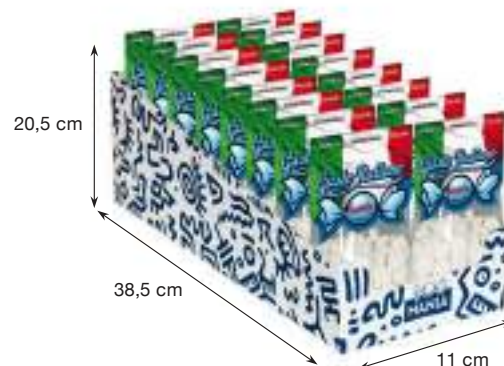

immagine display
(scala 1:8)